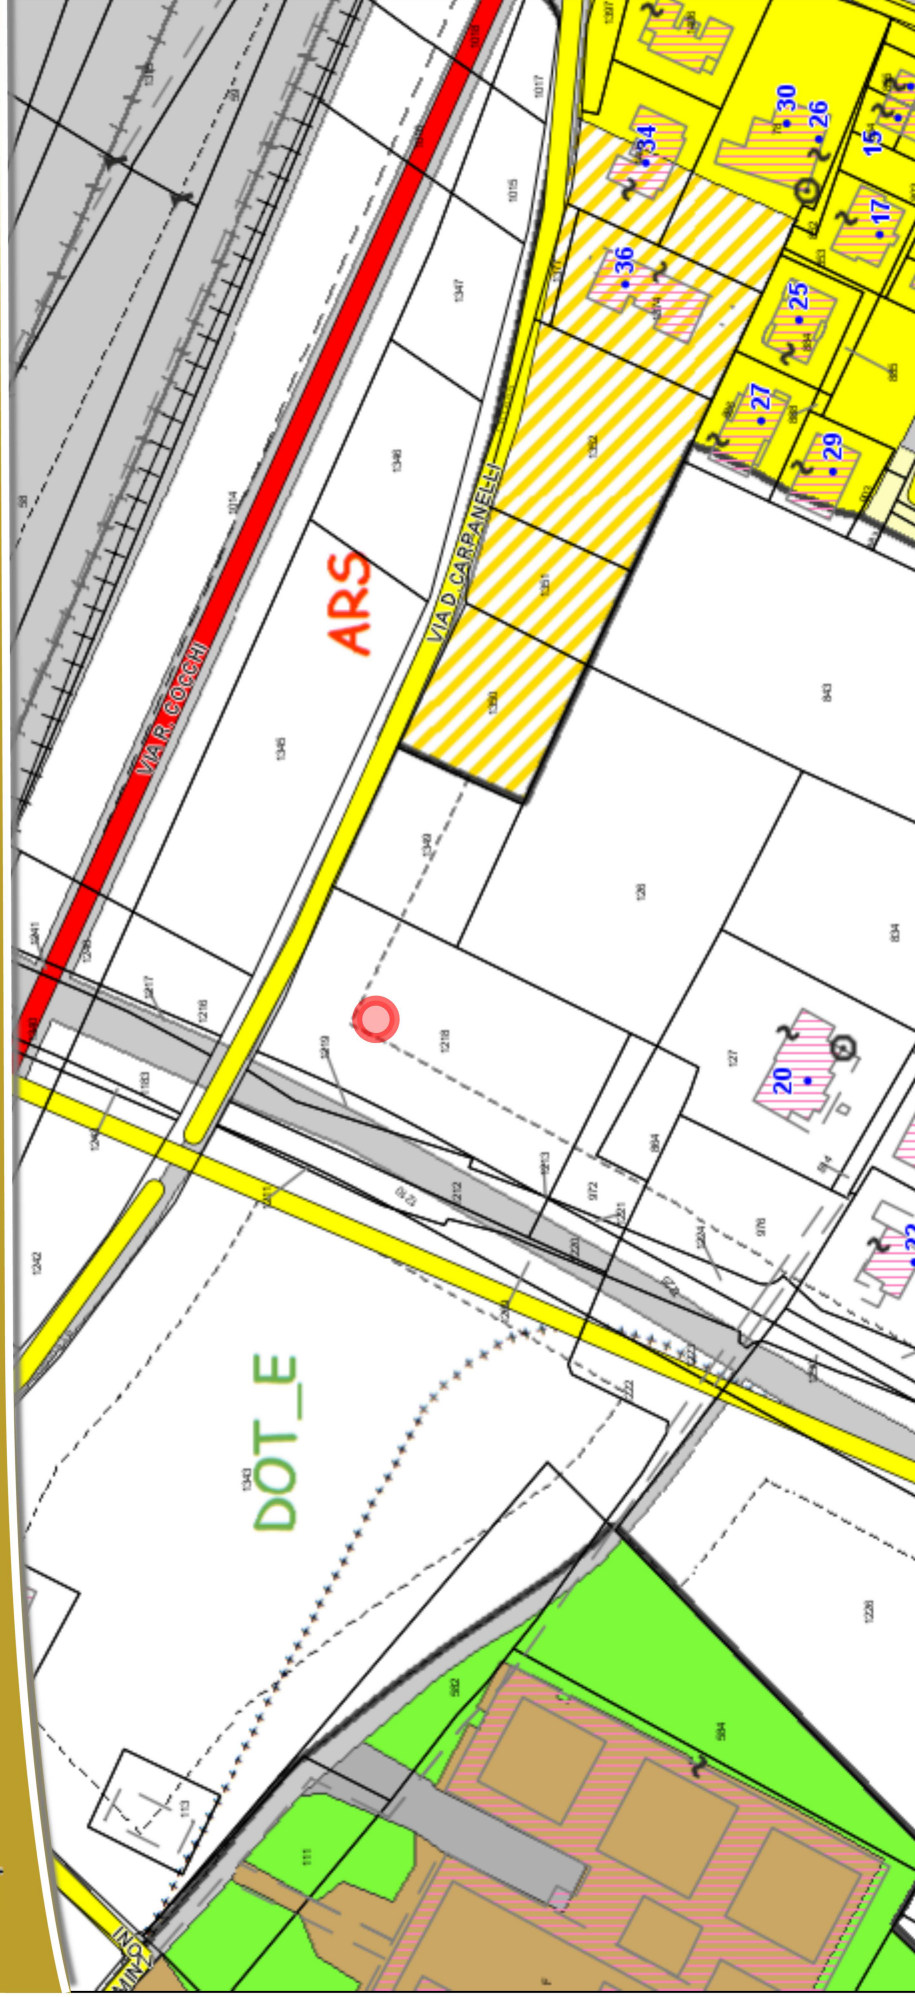

Comune di
Anzola dell'Emilia

Sistema Informativo Territoriale

Comune di Anzola dell'Emilia

Note:

POSIZIONE NUOVA SRB - FG 39 MAPP 1218

09/01/2018 11:15 Scala 1:2.000

Avvertenze: I dati cartografici e normativi pubblicati in questo portale, anche se derivati da quelli originali, non possono essere considerati validi in sede legale. Lo scopo della loro pubblicazione è principalmente divulgativo e non ha carattere di ufficialità. Inoltre, per la rapidità con cui questi dati evolvono e per le modalità di aggiornamento che prevedono l'azione di Enti diversi, non può essere totalmente escluso che essi siano parzialmente incompleti o inesatti. I dati estratti sono da utilizzarsi ai soli fini informativi e non costituiscono elementi probatori. Il gestore del sito e gli enti coinvolti declinano ogni responsabilità derivante da un uso improprio delle informazioni ricavate.